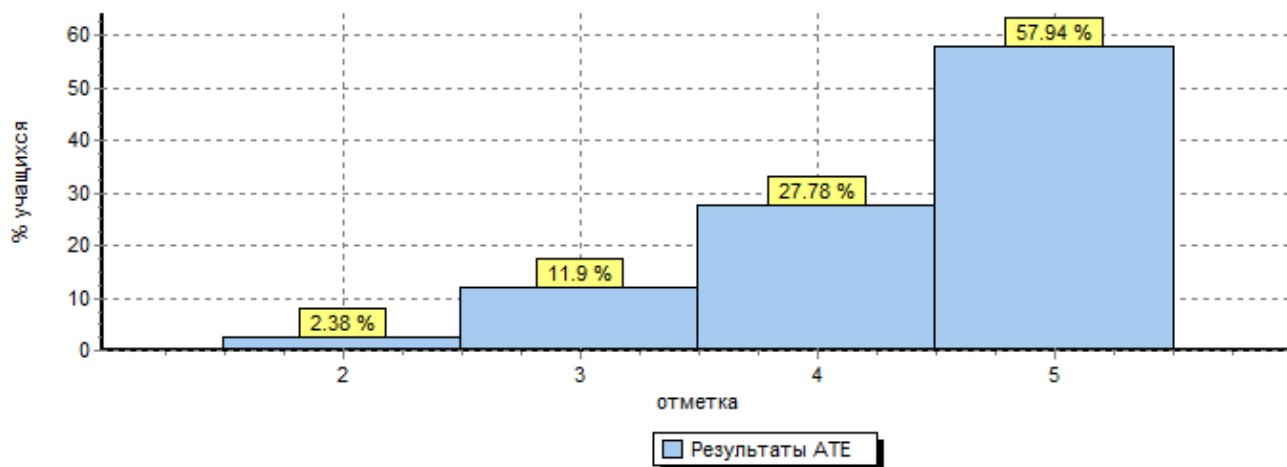

Общая гистограмма отметок

Распределение отметок по вариантам

Вариант	2	3	4	5	Кол-во уч.
11	1	7	19	36	63
12	2	8	16	37	63
<b>Комплект</b>	<b>3</b>	<b>15</b>	<b>35</b>	<b>73</b>	<b>126</b>

Столбец "Распределение групп баллов в %":

Если группа баллов «2» более 50% (успеваемость менее 50%), соответствующая ячейка графы «2» маркируется серым цветом;

Если количество учеников в группах баллов «5» и «4» в сумме более 50% (кач-во знаний более 50%), соответствующие ячейки столбцов «4» и «5» маркируются жирным шрифтом