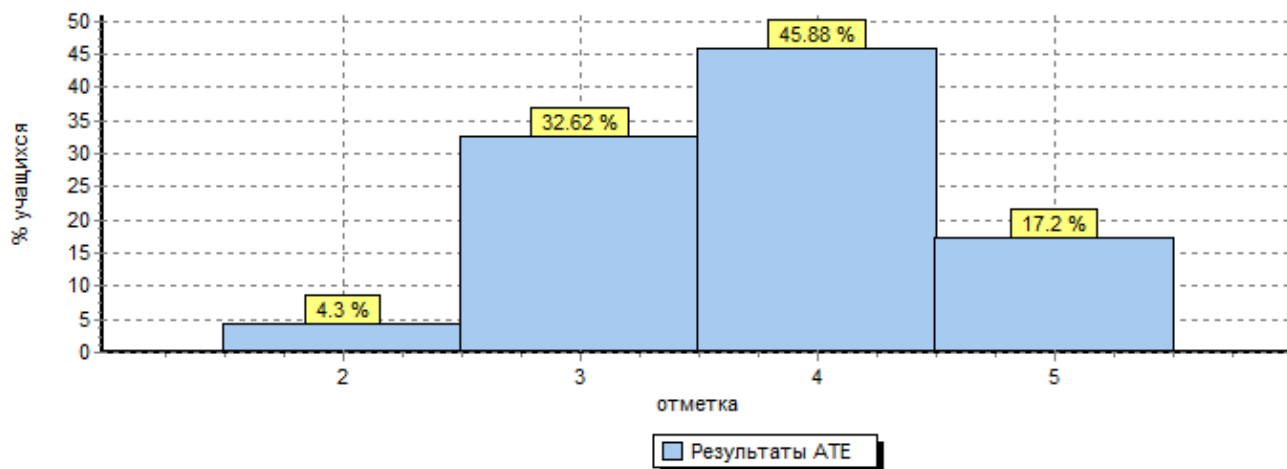

Общая гистограмма отметок

Распределение отметок по вариантам

Вариант	2	3	4	5	Кол-во уч.
15	6	40	67	31	144
16	6	51	61	17	135
Комплект	12	91	128	48	279

Столбец "Распределение групп баллов в %":

Если группа баллов «2» более 50% (успеваемость менее 50%), соответствующая ячейка графы «2» маркируется серым цветом;

Если количество учеников в группах баллов «5» и «4» в сумме более 50% (кач-во знаний более 50%), соответствующие ячейки столбцов «4» и «5» маркируются жирным шрифтом